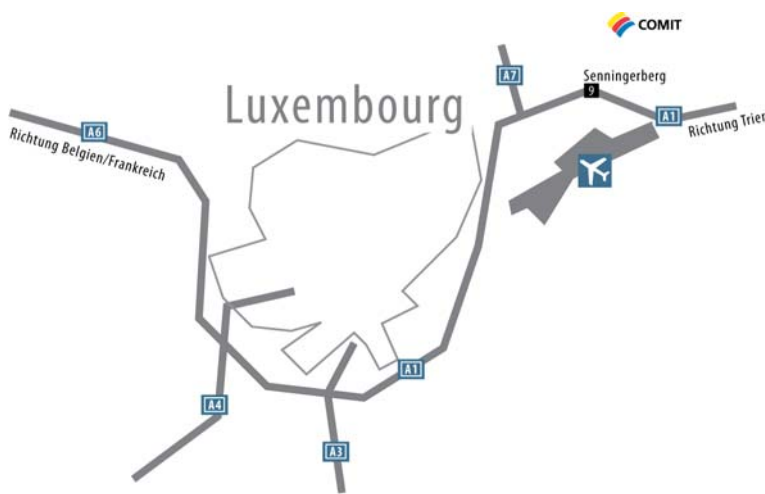

Luxemburg

COMIT SE
Zone Industrielle Breedewues 13-15
L-1259 Senningerberg
T +352 270 349 10
www.comit.lu

mit dem Auto

Besucherparkplätze sind direkt vor dem Gebäude vorhanden und als COMIT-Parkplätze beschildert

Autobahn A1/E44 aus Richtung Trier/Deutschland

- > Ausfahrt Nr. 9 «Flughafen/Senningerberg» verlassen, auf der rechten Fahrspur einordnen. Diese führt in Richtung Senningerberg (nicht Flughafen)
- > Nach dem Einbiegen auf die N1 in Richtung Senningerberg in Höhe der Tankstelle links in Richtung Breedewues abbiegen
- > Ca. 1,5 km der Hauptstrasse folgen
- > Links abbiegen, nach ca. 250 m befindet sich das COMIT-Gebäude in Fahrtrichtung links

Autobahn A6/A1 aus Richtung Belgien/Frankreich

- > Ausfahrt Nr. 9 «Flughafen/Senningerberg» verlassen, auf der rechten Fahrspur einordnen. Diese führt in Richtung Senningerberg (nicht Flughafen)
- > Nach dem Einbiegen auf die N1 in Richtung Senningerberg in Höhe der Tankstelle links in Richtung Breedewues abbiegen
- > Ca. 1,5 km der Hauptstrasse folgen
- > Links abbiegen, nach ca. 250 m befindet sich das COMIT-Gebäude in Fahrtrichtung links