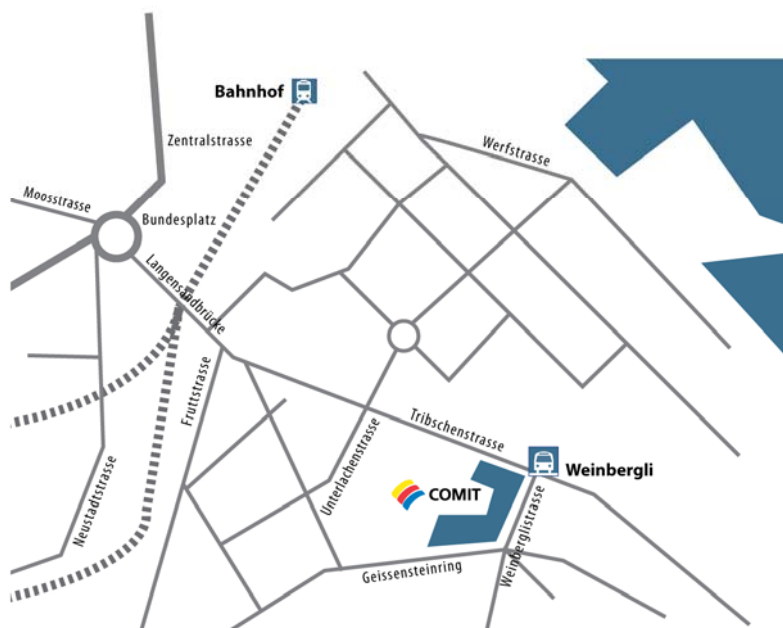

Luzern

COMIT AG
Weinberglistr. 4
CH-6005 Luzern
T +41 (0)44 298 92 00
www.comit.ch

Empfang COMIT beim Eingang Weinberglistrasse 4.

mit öffentlichen Verkehrsmitteln

Anreise mit der Bahn

- > Bahnhof-Hauptausgang, bei der Haltestelle Hauptpost eine der Buslinien nehmen (Kurzstreckenabo): Nr. 6 Richtung Matthof, Nr. 7 Richtung Bireggghof, Nr. 8 Richtung Hirtenhof
- > Haltestelle: Weinbergli, zu Fuss 2 Min. zum Swisscom-Gebäude.

mit dem Auto

Besucherparkplätze sind vorhanden. Bitte erkundigen Sie sich vorab beim Empfang unter Telefon +41 (0)41 207 77 81

Autobahn A2 aus Richtung Zürich/Basel

- > Autobahnausfahrt «Luzern City»
- > Kasernenplatz auf Hirschengraben/Hallwilerweg geradeaus bis Pilatusplatz
- > Pilatusplatz geradeaus auf der Obergrundstrasse bis ÖKK (Obergrundstrasse 46)
- > Links abbiegen in die Moosstrasse; entlang bis Bundesplatz
- > Bundesplatz über die Langensandbrücke entlang der Tribschenstrasse
- > Anschliessend rechts in die Weinberglistrasse abbiegen
- > Besucherparkplätze im Freien, gleich nach Abbiegung rechts oder Parkhaus Geissensteinring 45